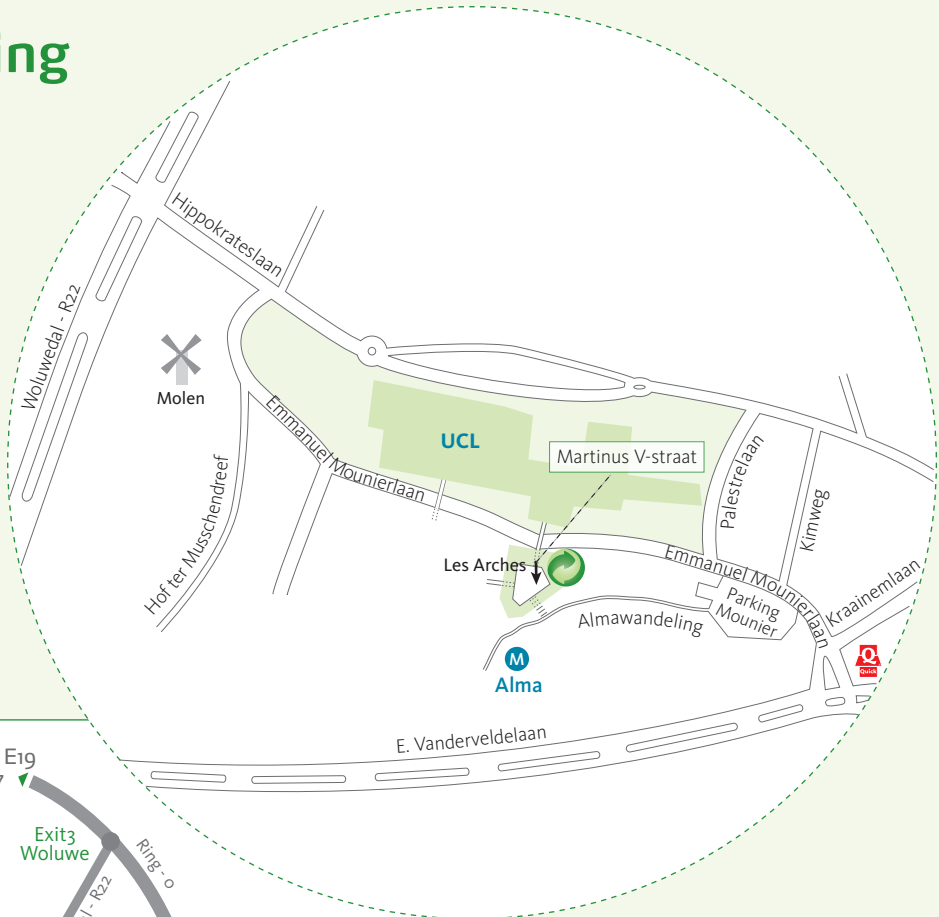

Wegbeschrijving

Fost Plus vzw
Martinus V-straat 40
1200 Brussel

Hoe bereikt u Fost Plus?

Met de wagen

- > **Via het Woluwedal:** neem de Hippocrateslaan en sla rechtsaf de E. Mounierlaan in.
- > **Via de Ring:** neem afrit 2 (Wezembeek-Oppem) en de Wezembeeklaan die overgaat in de E. Vanderveldelaan, sla dan rechtsaf de E. Mounierlaan in.

Fost Plus bevindt zich ter hoogte van nummer 44 herkenbaar aan een groene garagepoort waar u kunt parkeren op één van de bezoekersplaatsen. De receptie bevindt zich op de 4^{de} verdieping.

Bij gebrek aan plaats, ga dan naar parking "Mounier" die verderop de E. Mounierlaan ligt. Volg dan te voet de Almawandeling tot aan het gebouw "Les Arches". Neem rechts de trappen richting "Faculté UCL / Auditorioires" en bel aan bij Fost Plus, Martinus V-straat 40.

Met het openbaar vervoer

Neem de metro 1B (Stokkel – Erasmus) en stap uit aan het station "Alma". Volg de richting "Faculté UCL / Auditorioires" tot aan het gebouw "Les Arches". Ga daar de trap af en bel aan bij Fost Plus, Martinus V-straat 40. De receptie bevindt zich op de 4^{de} verdieping.