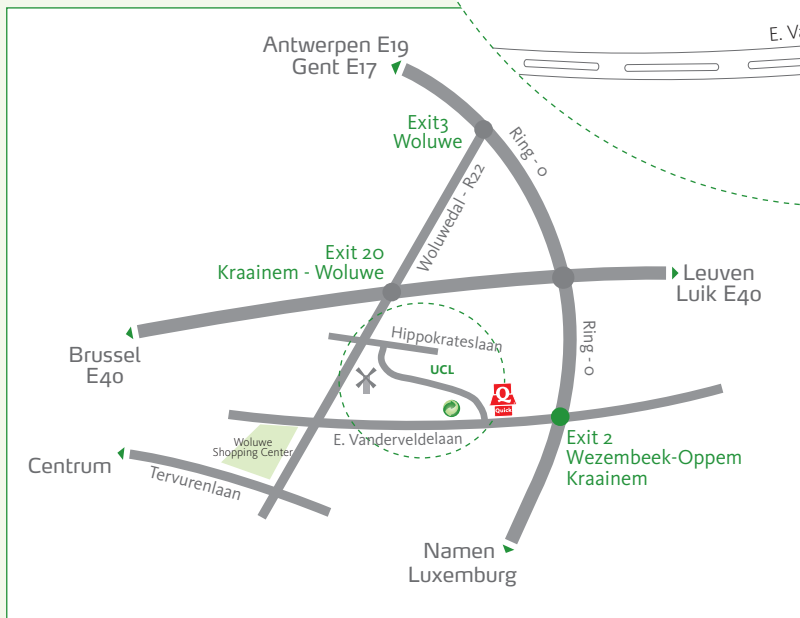

Wegbeschrijving

Fost Plus vzw
Martinus V-straat 40
1200 Brussel

Hoe bereikt u Fost Plus?

Met de wagen

- > **Via het Woluwedal:** neem de Hippocrateslaan en sla rechtsaf de E. Mounierlaan in.
- > **Via de Ring:** neem afrit 2 (Wezembeek-Oppem) en de Wezembeeklaan die overgaat in de E. Vanderveldelaan, sla dan rechtsaf de E. Mounierlaan in.

Fost Plus bevindt zich ter hoogte van nummer 44 herkenbaar aan een groene garagepoort waar u kunt parkeren op één van de bezoekersplaatsen. De receptie bevindt zich op de 4^{de} verdieping.

Bij gebrek aan plaats, ga dan naar parking "Mounier" die verderop de E. Mounierlaan ligt. Volg dan te voet de Almawandeling tot aan het gebouw "Les Arches". Neem rechts de trappen richting "Faculté UCL / Auditorioires" en bel aan bij Fost Plus, Martinus V-straat 40.

Met het openbaar vervoer

Neem de metro 1B (Stokkel – Erasmus) en stap uit aan het station "Alma". Volg de richting "Faculté UCL / Auditorioires" tot aan het gebouw "Les Arches". Ga daar de trap af en bel aan bij Fost Plus, Martinus V-straat 40. De receptie bevindt zich op de 4^{de} verdieping.